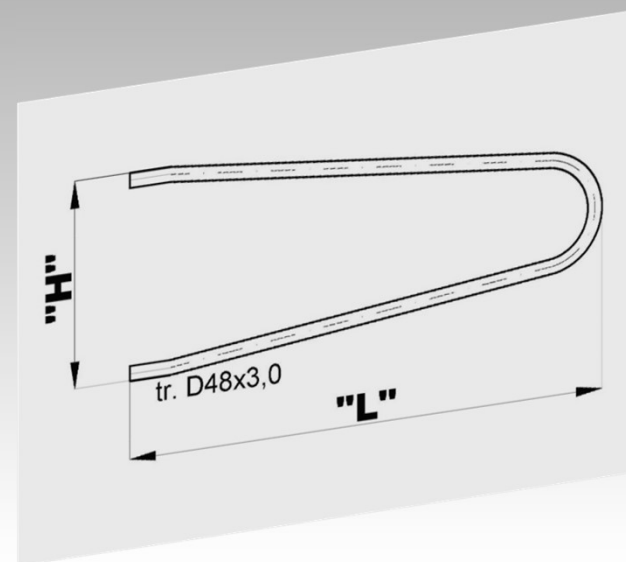

# OBLOUKOVÉ ZÁBRANY

Provedení	trubka	Délka oblouku „L“ [mm]	Výška oblouku „H“ [mm]	hmotnost [kg]	Sklad.č.
černé	Ø48x3	1360	580	11	000447
žárový zinek	Ø48x3	1360	580	11	000444
černé	Ø48x3	1460	580	11	000069
žárový zinek	Ø48x3	1460	580	11	000445
černé	Ø48x3	1560	580	12	000433
žárový zinek	Ø48x3	1560	580	12	000441
černé	Ø48x3	1560	620	12	000487
žárový zinek	Ø48x3	1560	620	12	000486
černé	Ø48x3	1660	620	13	000484
žárový zinek	Ø48x3	1660	620	13	000485
černé	Ø48x3	1760	620	14	000438
žárový zinek	Ø48x3	1760	620	14	000442

# OBLOUKOVÉ ZÁBRANY

Provedení	trubka	Délka oblouku „L“ [mm]	Výška oblouku „H“ [mm]	hmotnost [kg]	Sklad.č.
černé	Ø60x3,6	1660	700	18	000496
žárový zinek	Ø60x3,6	1660	700	18	000497
černé	Ø60x3,6	1760	700	19	000488
žárový zinek	Ø60x3,6	1760	700	19	000489
černé	Ø60x3,6	1760	860	20	000477
žárový zinek	Ø60x3,6	1760	860	20	000430
černé	Ø60x3,6	1760	1000	20	000479
žárový zinek	Ø60x3,6	1760	1000	20	000478
černé	Ø60x3,6	1860	700	20	000490
žárový zinek	Ø60x3,6	1860	700	20	000491
černé	Ø60x3,6	1860	860	21	000015
žárový zinek	Ø60x3,6	1860	860	21	000238
černé	Ø60x3,6	1860	1000	21	010763
žárový zinek	Ø60x3,6	1860	1000	21	010764
černé	Ø60x3,6	1960	860	22	000018
žárový zinek	Ø60x3,6	1960	860	22	010149
černé	Ø60x3,6	1960	1000	22	010150
žárový zinek	Ø60x3,6	1960	1000	22	000239
černé	Ø60x3,6	2060	860	23	010759
žárový zinek	Ø60x3,6	2060	860	23	010760
černé	Ø60x3,6	2060	1000	23	000240
žárový zinek	Ø60x3,6	2060	1000	23	000241
černé	Ø60x3,6	2160	860	24	010761
žárový zinek	Ø60x3,6	2160	860	24	010762
černé	Ø60x3,6	2160	1000	24	000242
žárový zinek	Ø60x3,6	2160	1000	24	000243
černé	Ø60x3,6	2260	860	25	000244
žárový zinek	Ø60x3,6	2260	860	25	000245
černé	Ø60x3,6	2260	1000	25	000481
žárový zinek	Ø60x3,6	2260	1000	25	000480

Oblouky jsou vyrobeny z černých trubek  
D48 nebo D60.