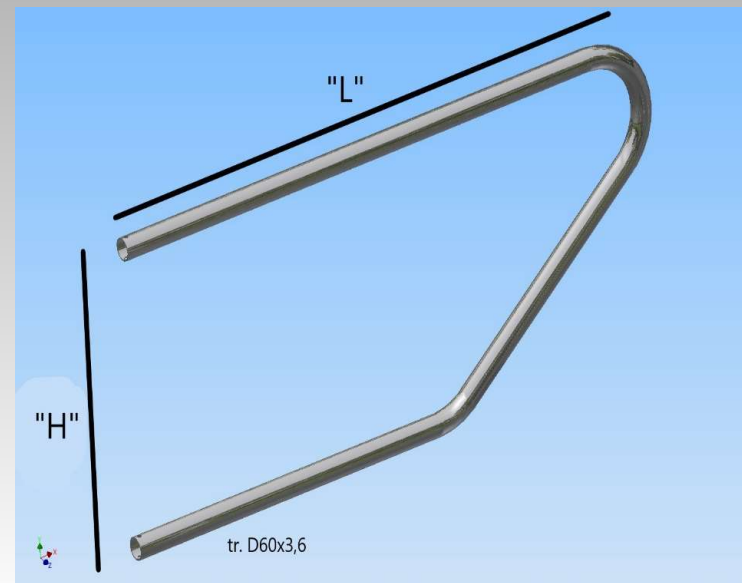

# OBLOUKOVÉ ZÁBRANY

Provedení	trubka	Délka oblouku „L“ [mm]	Výška oblouku „H“ [mm]	hmotnost [kg]	Sklad.č.
černé	Ø48x3	1360	580	11	000447
žárový zinek	Ø48x3	1360	580	11	000444
černé	Ø48x3	1460	580	11	000069
žárový zinek	Ø48x3	1460	580	11	000445
černé	Ø48x3	1560	580	12	000433
žárový zinek	Ø48x3	1560	580	12	000441
černé	Ø48x3	1560	620	12	000487
žárový zinek	Ø48x3	1560	620	12	000486
černé	Ø48x3	1660	620	13	000484
žárový zinek	Ø48x3	1660	620	13	000485
černé	Ø48x3	1760	620	14	000438
žárový zinek	Ø48x3	1760	620	14	000442

Oblouky jsou vyrobeny z černých trubek  
D48 nebo D60.

# OBLOUKOVÉ ZÁBRANY

Provedení	trubka	Délka oblouku „L“ [mm]	Výška oblouku „H“ [mm]	hmotnost [kg]	Sklad.č.
černé	Ø60x3,6	1660	700	18	000496
žárový zinek	Ø60x3,6	1660	700	18	000497
černé	Ø60x3,6	1760	700	19	000488
žárový zinek	Ø60x3,6	1760	700	19	000489
černé	Ø60x3,6	1760	860	20	000477
žárový zinek	Ø60x3,6	1760	860	20	000430
černé	Ø60x3,6	1760	1000	20	000479
žárový zinek	Ø60x3,6	1760	1000	20	000478
černé	Ø60x3,6	1860	700	20	000490
žárový zinek	Ø60x3,6	1860	700	20	000491
černé	Ø60x3,6	1860	860	21	000015
žárový zinek	Ø60x3,6	1860	860	21	000238
černé	Ø60x3,6	1860	1000	21	010763
žárový zinek	Ø60x3,6	1860	1000	21	010764
černé	Ø60x3,6	1960	860	22	000018
žárový zinek	Ø60x3,6	1960	860	22	010149
černé	Ø60x3,6	1960	1000	22	010150
žárový zinek	Ø60x3,6	1960	1000	22	000239
černé	Ø60x3,6	2060	860	23	010759
žárový zinek	Ø60x3,6	2060	860	23	010760
černé	Ø60x3,6	2060	1000	23	000240
žárový zinek	Ø60x3,6	2060	1000	23	000241
černé	Ø60x3,6	2160	860	24	010761
žárový zinek	Ø60x3,6	2160	860	24	010762
černé	Ø60x3,6	2160	1000	24	000242
žárový zinek	Ø60x3,6	2160	1000	24	000243
černé	Ø60x3,6	2260	860	25	000244
žárový zinek	Ø60x3,6	2260	860	25	000245
černé	Ø60x3,6	2260	1000	25	000481
žárový zinek	Ø60x3,6	2260	1000	25	000480