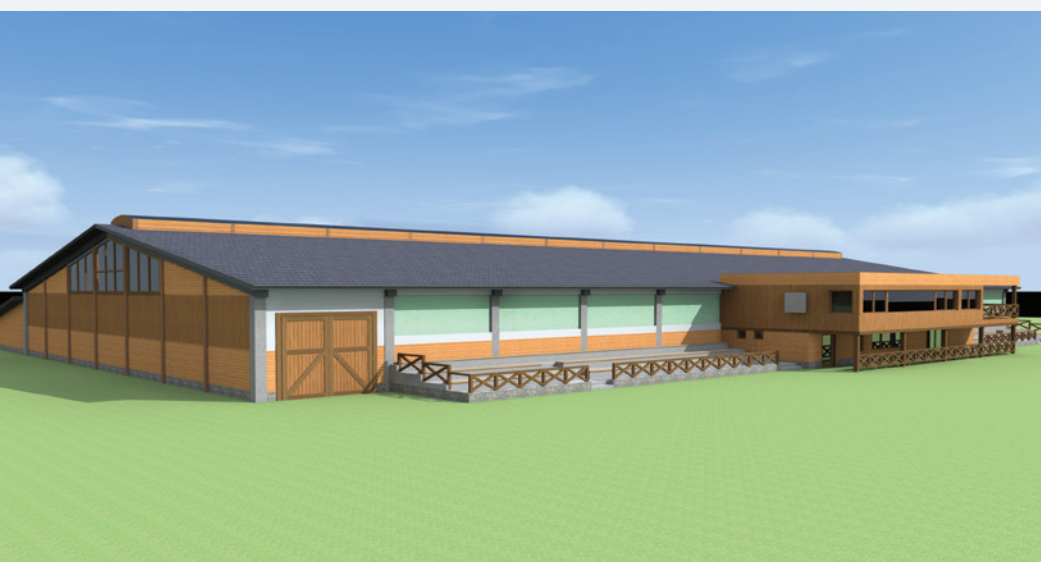

## **SPOLEČNOST AGROMONT VIMPERK**

je partnerem od fáze plánování až po samotnou realizaci. Na počátku je vždy kvalitní návrh, který zajistí zkušení pracovníci vlastního projektového oddělení.

Desítky postavených staveb v této oblasti jsou naší nejlepší referencí. Díky dlouholetým zkušenostem vám navrhujeme neoptimálnější řešení (ukázka 3D vizualizace).

## VENKOVNÍ BOXOVÉ USTÁJENÍ

zajišťuje vysokou prostorovou i typovou variabilitu a velmi snadnou montáž. Jedná se o ekonomické řešení ustájení pro celoroční využití. Zvláště vhodné pro koně s respiračními problémy a ustájení koní v urbanisticky exponovanějších oblastech.

Kruhový částečně zastřešený „kolotoč“ slouží k nucenému pohybu koní ve vymezeném prostoru, tvořeném vnějším a vnitřním obvodovým hrazením. Stavba je kombinací ocelové konstrukce a dřevěného opláštění.

## VNITŘNÍ BOXOVÉ USTÁJENÍ

– jednotlivé boxy v již postavených nebo nových objektech se vždy navrhují individuálně s důrazem na kvalitu a bezpečí zvířete. Blok boxů je tvořen masivní ocelovou, žárově zinkovou konstrukcí v kombinaci s dřevěnými výplněmi, což zaručuje dlouhou životnost a požadovanou bezpečnost pro ustájené koně. Dveře boxů mohou být posuvné nebo klasicky otevíratelné.